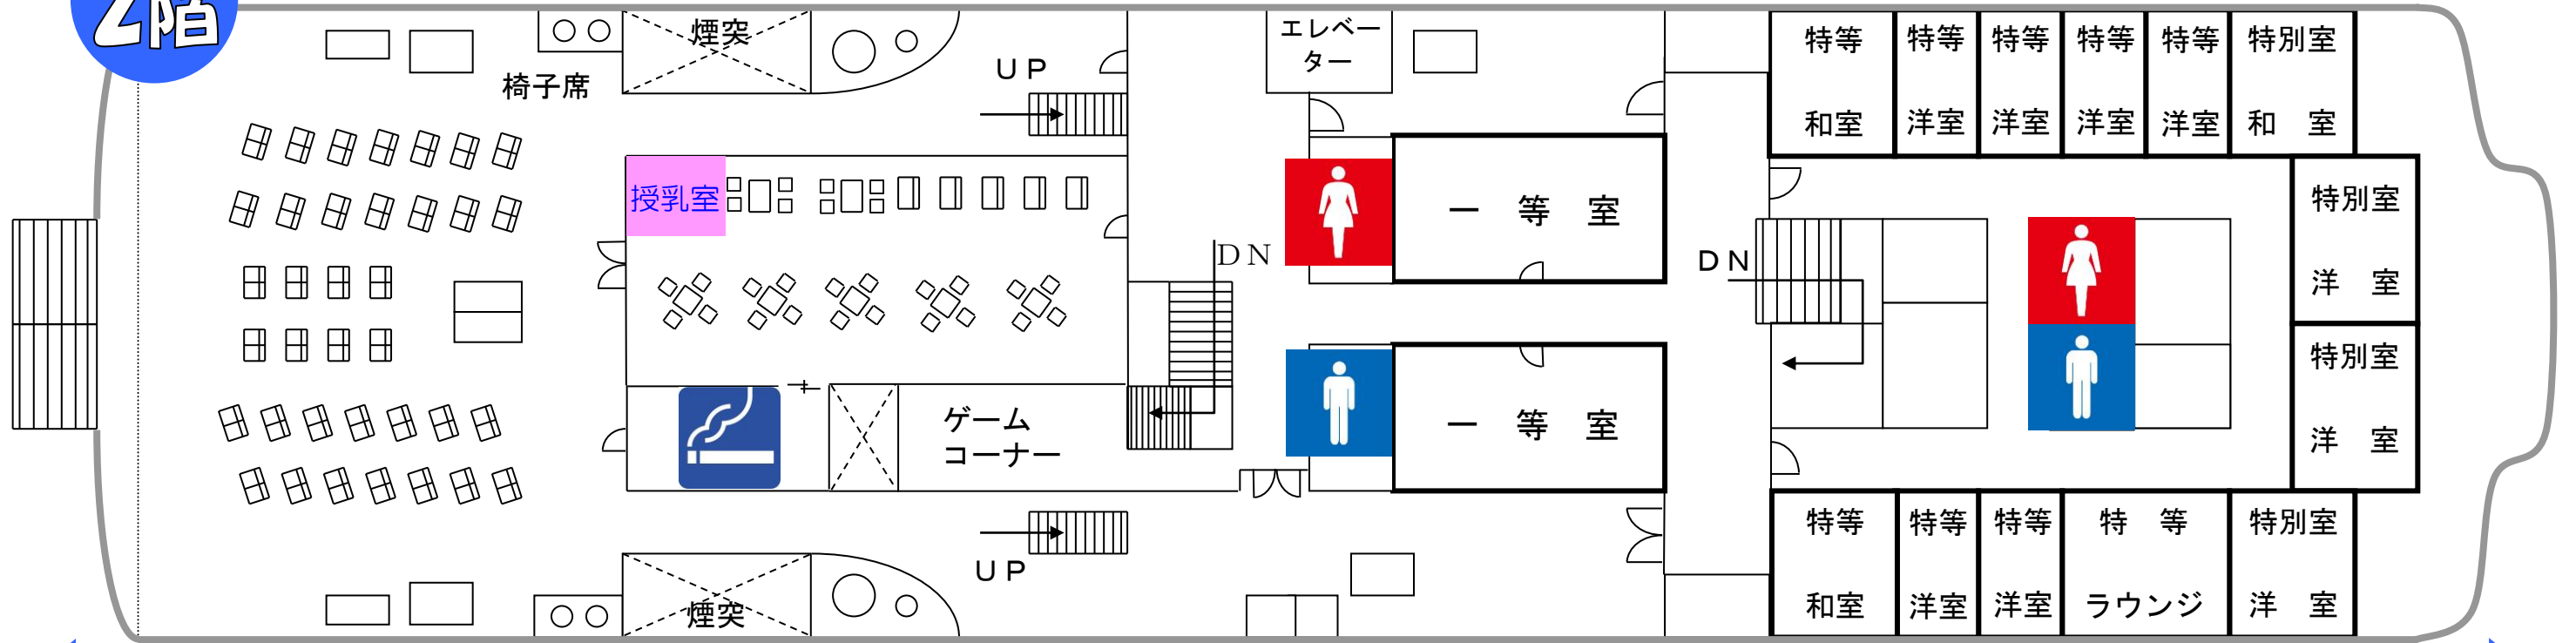

フェリーくにか

2階

船尾

船首

②乗下船口

①乗下船口

1階

男子トイレ

女子トイレ

多目的トイレ

喫煙ルーム