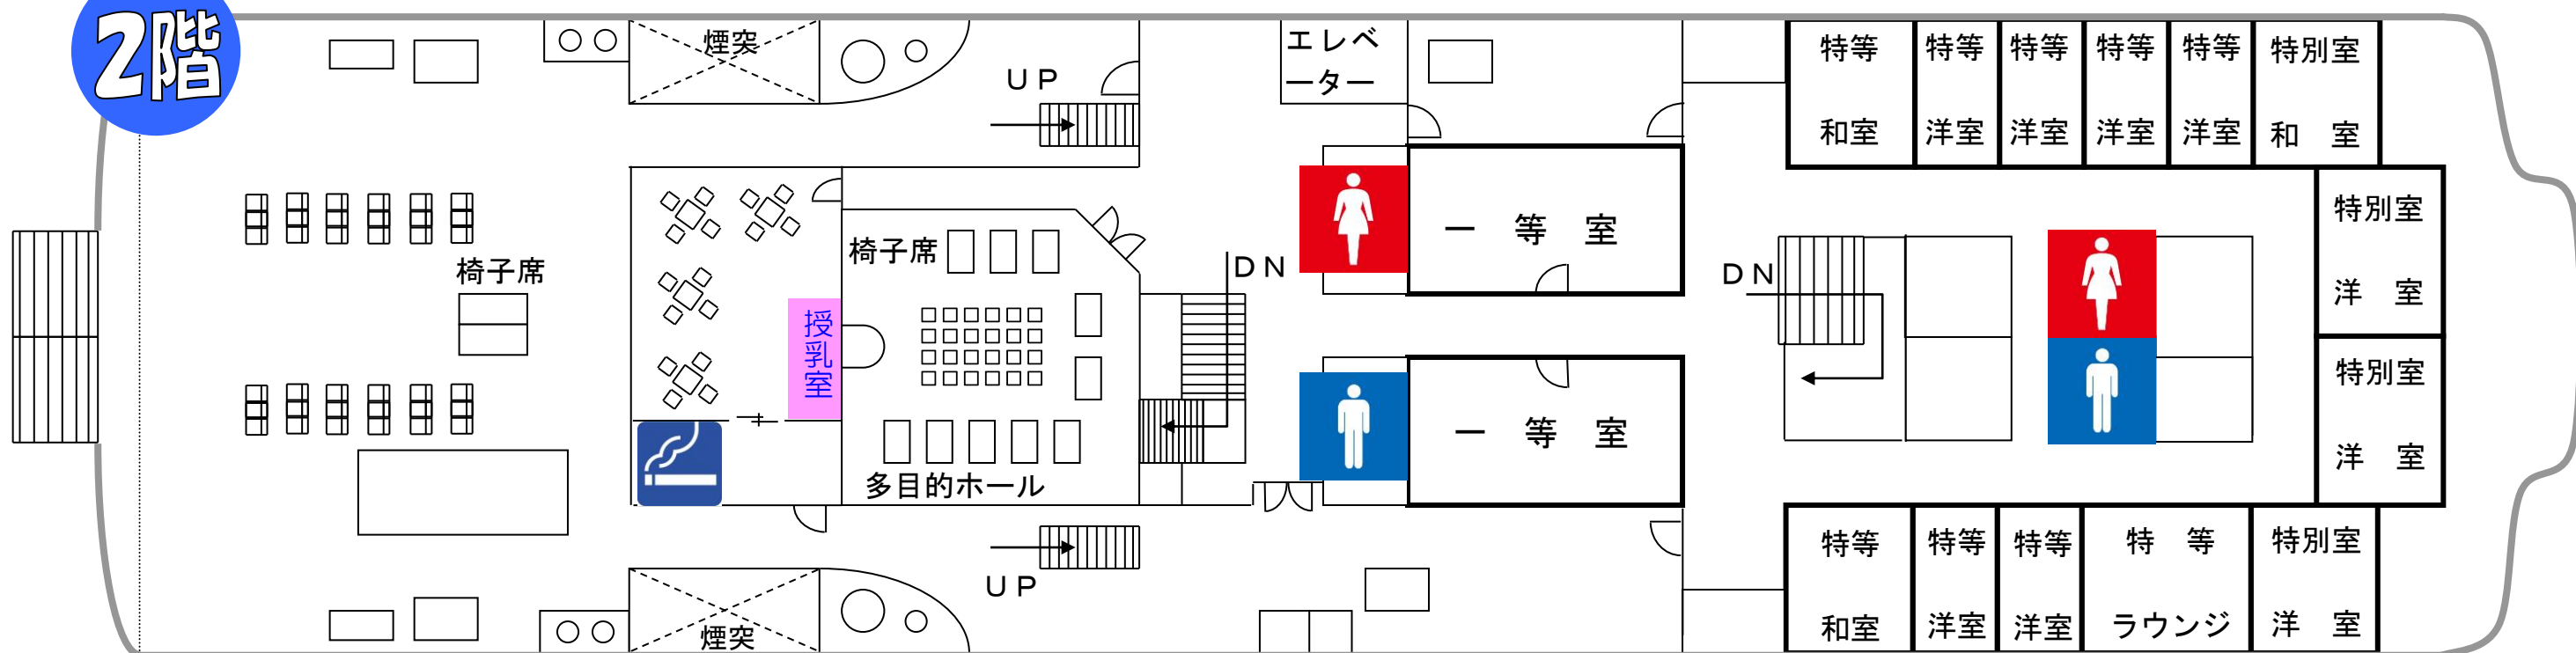

# フェリーしらしま

2階

船尾

船首

② 乗下船口

① 乗下船口

④ 乗下船口

③ 乗下船口

1階

男子トイレ

女子トイレ

多目的トイレ

喫煙ルーム