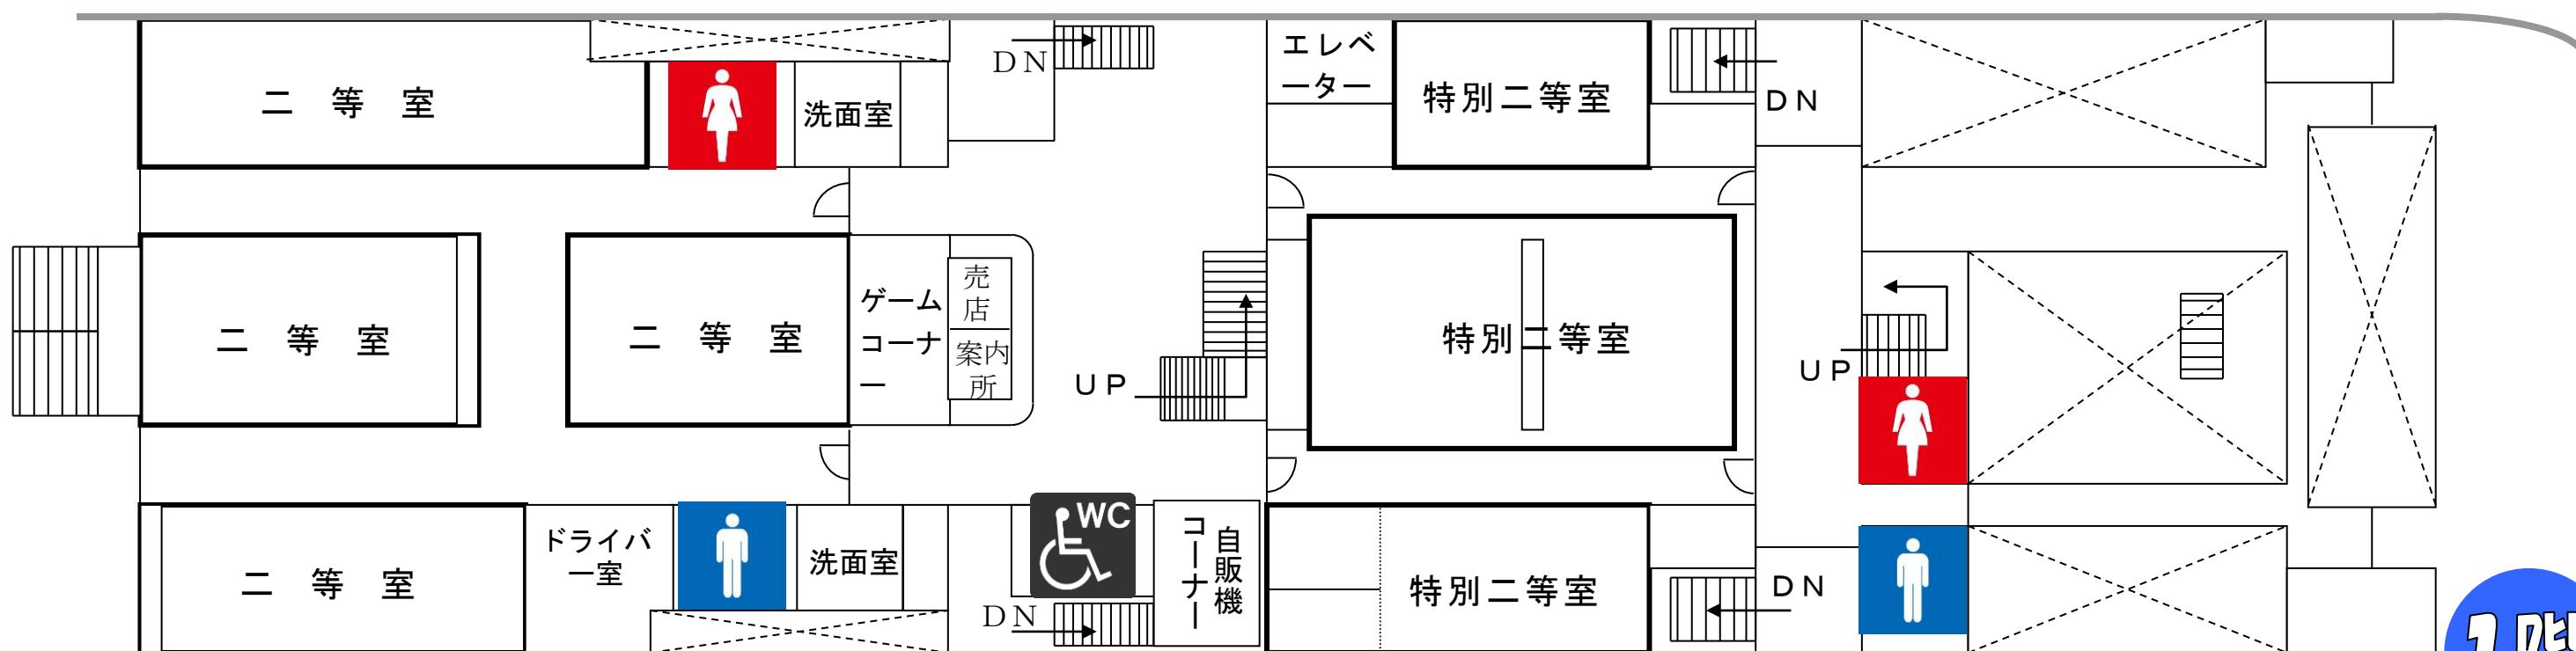

# フェリーしらしま

2階

船尾

船首

② 乗下船口

① 乗下船口

④ 乗下船口

③ 乗下船口

1階

男子トイレ

女子トイレ

多目的トイレ

喫煙ルーム